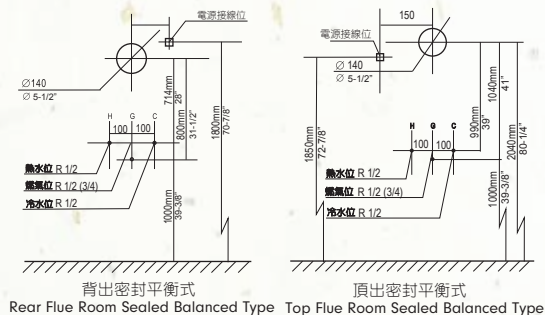

產品特長 FEATURES

- 行業領先最大水溫調節幅度
  Leading Adjustable Water Temperature Range
- 八種靈敏安全保護裝置
  Eight Sensitive Safety Devices
- 加大凹印控制按鍵
  Large Control Button with Concave Control Shapes
- 達至設定熱水溫度時間提升73%*
  Time Takes to Reach Set Temp Speed up 73%*
- 三段火力-細緻溫度提升及節能效果
  3 levels power control-Generous Temp Rising & Energy Saving
- 全電腦化自動恆溫功能
  Digital Instantaneous Constant Temp.
- 全自動自我診斷識別功能
  Self-Assessment Function
- 獨立時間顯示
  Independent Clock Display
- 可配置遙控裝置
  Remote Controller Option Available
- 低噪音運作
  Low Noise Level
- 環保省電模式
  Eco Power Save Mode

*同社產品實驗對比

Taada Product Comparison under lab condition

技術規格 SPECIFICATION

型號	Model	YS1660FM
氣種	Gas Type	HKLPG
尺寸	Size	H 575 x W347 x D140mm
本體重量	Weight	15.0 kg
最低起動水流量	Min Water Flow	2.5L /min
接駁	冷 / 熱水 Cold / Hot Water Inlet	R1/2"
	香港石油氣 HKLPG	R1/2" or R3/4"
電力	電源 / 功率 Power & Consum.	AC220V 50Hz 40w In Use
輸出熱水量	溫升 25°C Δ25°C	16.0L /min
	溫升 40°C Δ40°C	10.0L /min
額定熱負荷	最大 Max	33.0 kW
	最大 Max	6.0 kW

給排氣方式	Flue Type	背出 / 頂出密封平衡式 RF/TF Room Sealed Balanced Flue
溫度調節範圍	Adjust. Range	34 - 49°C, 50°C, 55°C, 60°C

安裝尺寸圖 INSTALLATION DIMENSION

技術諮詢 安裝 維修服務

AFTER SALES SERVICES

聯邦爐具(集團)有限公司 THE UNION GAS APPLIANCES (HOLDINGS) LIMITED

總公司 香港英皇道 997 號地下及二樓

電話 Phone (852) 2811 8891
傳真 Fax (852) 2811 1269

郵 E-mail uniongas@taada.com
網址 Website http://www.taada.com

全國服務熱線 400-66-284788
National Hotline

廣州維修中心
深圳維修中心

電話 Phone (8620) 8757 9232 / 8753 4889
傳真 Fax (8620) 8753 4889
電話 Phone (86755) 2857 7445
傳真 Fax (86755) 2857 7955

三年包零件免費保養

維修保養範圍不包括大嶼山(東涌除外)、離島及所有行使禁區紙的地區。
Lantau Island (except Tung Chung), Outlying Islands and ALL Restricted Areas are excluded from the warranty service area.

基本安裝不包括獨立電源線。詳情可向本公司查詢。